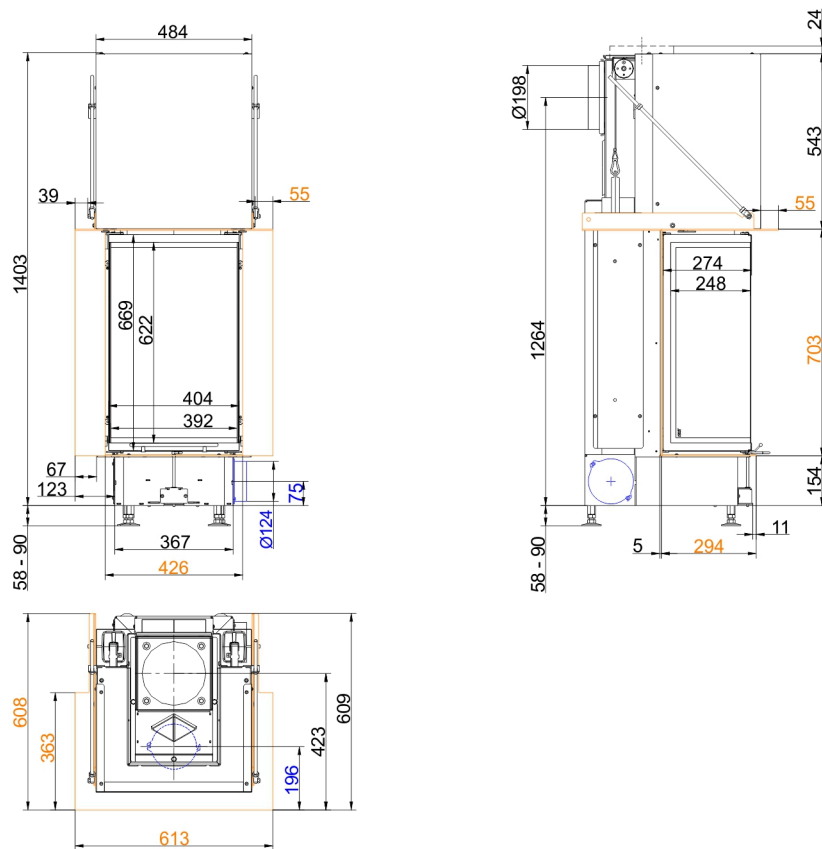

HEIZKAMINEINSÄTZE VON BRUNNER

Panorama-Kamin 70/25/40/25

Schiebetür

Stand: 2021-03-30

BRUNNER[®]
heizen auf bayerisch.

Maßblätter - Panorama-Kamin 70/25/40/25 Schiebetür

... mit Feuertischplatte

Maßblätter - Panorama-Kamin 70/25/40/25 Schiebetür

... mit Feuertischbaukante

Für Zeichnungsdaten zur CAD-Planung empfehlen wir PaletteCAD. Laufend aktualisierte Maßzeichnungen unter www.brunner.de
Rahmen/Abgasstutzen/Verbrennungsluftstutzen/Frontvarianten/Traglager farblich markiert.

Planung und Einbau - Panorama-Kamin 70/25/40/25 Schiebetür

Geprüft nach		EN 13229 W
Werte bei Betriebsweise		Nennleistung ¹⁾
Geeignet für alle Bauweisen nach Fachregel		OK
Daten für Funktionsnachweis		
Nennwärmeleistung	kW	8
Brennstoffumsatz	kg/h	2,4
Feuerungsleistung	kW	10
Abgasmassenstrom	g/s	7
Abgastemperatur nach		
metallischem Warmluftaufsatz	°C	210
notwendiger Förderdruck	Pa	12
Verbrennungsluftbedarf	m ³ /h	22
Verbrennungsluftanschluß Ø	mm	125
Wärmeverteilung		
Heizeinsatz / Nachheizfläche	%	50 / -
Sichtscheibe (Einfach- / Doppelscheibe)	%	50 / -
Luftquerschnitte ²⁾		
Zuluft	cm ²	500 / - / -
Umluft	cm ²	500 / - / -
minimale Oberfläche bei geschlossener Ofenbauweise		
wärmeabgebende Oberfläche	m ²	4
min. Abstände Feuerstätte		
zu Verkleidung, Dämmschicht	cm	6
zum Aufstellboden	cm	6
Wärmedämmung ohne / mit Luftgitter ³⁾		
Anbauwand	cm	6 / 4
Boden	cm	0
Decke	cm	19 / 14
Vormauerung bei zu schützender Wand	cm	10
Gewicht		
Gewicht Heizeinsatz / Brennkammer	kg	160 / 35
Anforderung/Grenzwerte		
Deutschland / Österreich / Schweiz / Norwegen		1.BImSchV (Stufe 2) / 15a BVG (2015) / LRV / -