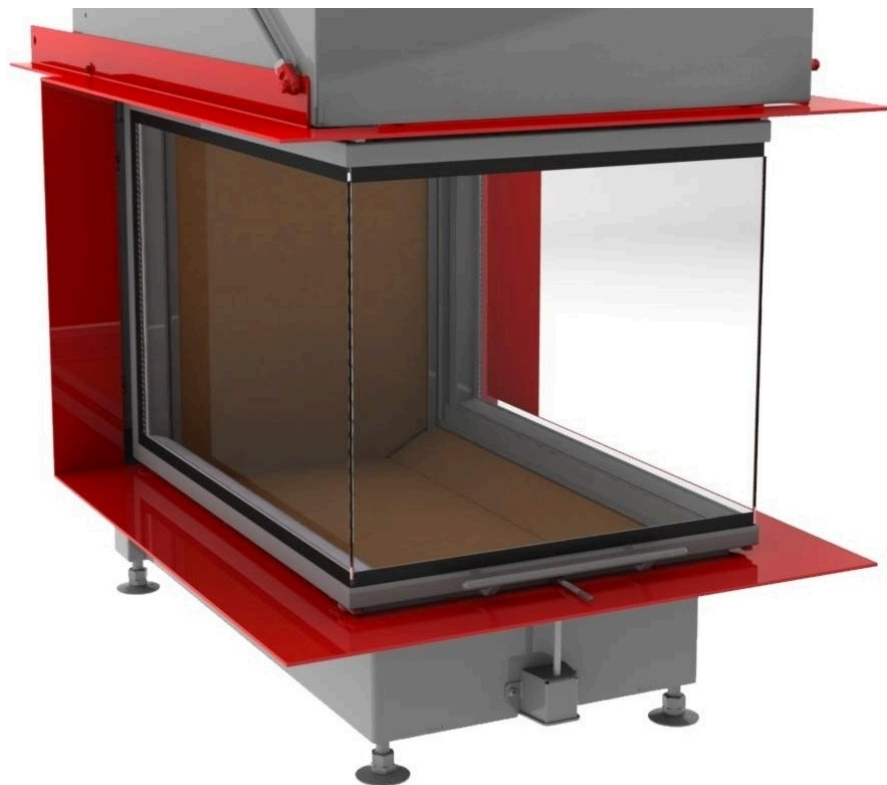

HEIZKAMINEINSÄTZE VON BRUNNER

Panorama-Kamin 70/25/40/25

Schiebetür

Stand: 2021-03-30

BRUNNER[®]
heizen auf bayerisch.

Maßblätter - Panorama-Kamin 70/25/40/25 Schiebetür

... mit Feuertischplatte

Maßblätter - Panorama-Kamin 70/25/40/25 Schiebetür

... mit Feuertischbaukante

Für Zeichnungsdaten zur CAD-Planung empfehlen wir PaletteCAD. Laufend aktualisierte Maßzeichnungen unter www.brunner.de
Rahmen/Abgasstutzen/Verbrennungsluftstutzen/Frontvarianten/Traglager farblich markiert.

Planung und Einbau - Panorama-Kamin 70/25/40/25 Schiebetür

Geprüft nach		EN 13229 W
Werte bei Betriebsweise		Nennleistung ¹⁾
Geeignet für alle Bauweisen nach Fachregel		OK
Daten für Funktionsnachweis		
Nennwärmeleistung	kW	8
Brennstoffumsatz	kg/h	2,4
Feuerungsleistung	kW	10
Abgasmassenstrom	g/s	7
Abgastemperatur nach		
metallischem Warmluftaufsatz	°C	210
notwendiger Förderdruck	Pa	12
Verbrennungsluftbedarf	m ³ /h	22
Verbrennungsluftanschluß Ø	mm	125
Wärmeverteilung		
Heizeinsatz / Nachheizfläche	%	50 / -
Sichtscheibe (Einfach- / Doppelscheibe)	%	50 / -
Luftquerschnitte ²⁾		
Zuluft	cm ²	500 / - / -
Umluft	cm ²	500 / - / -
minimale Oberfläche bei geschlossener Ofenbauweise		
wärmeabgebende Oberfläche	m ²	4
min. Abstände Feuerstätte		
zu Verkleidung, Dämmschicht	cm	6
zum Aufstellboden	cm	6
Wärmedämmung ohne / mit Luftgitter ³⁾		
Anbauwand	cm	6 / 4
Boden	cm	0
Decke	cm	19 / 14
Vormauerung bei zu schützender Wand	cm	10
Gewicht		
Gewicht Heizeinsatz / Brennkammer	kg	160 / 35
Anforderung/Grenzwerte		
Deutschland / Österreich / Schweiz / Norwegen		1.BImSchV (Stufe 2) / 15a BVG (2015) / LRV / -