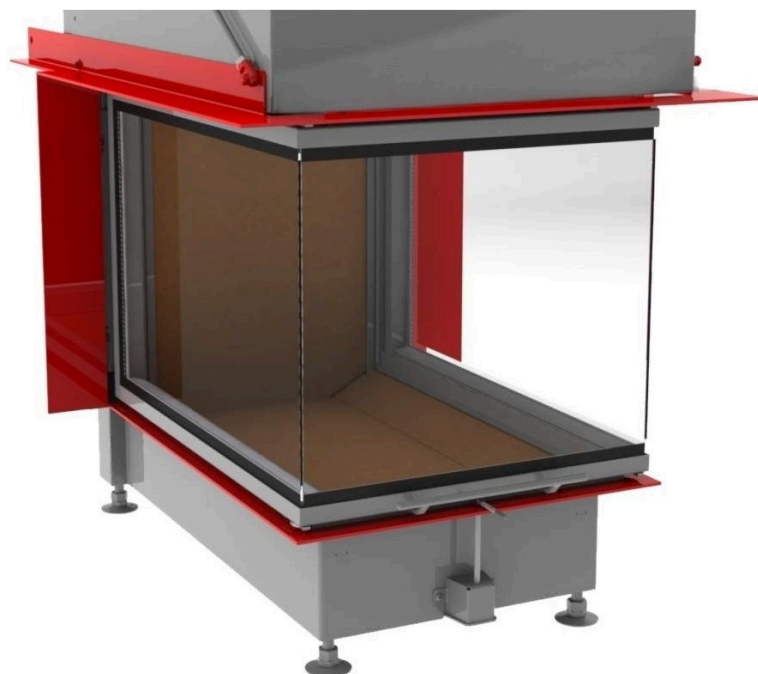

HEIZKAMINEINSÄTZE VON BRUNNER

Panorama-Kamin 70/25/40/25

Schiebetür

Stand: 2021-03-30

BRUNNER[®]
heizen auf bayerisch.

Maßblätter - Panorama-Kamin 70/25/40/25 Schiebetür

... mit Feuertischplatte

Maßblätter - Panorama-Kamin 70/25/40/25 Schiebetür

... mit Feuertischbaukante

Für Zeichnungsdaten zur CAD-Planung empfehlen wir PaletteCAD. Laufend aktualisierte Maßzeichnungen unter www.brunner.de
Rahmen/Abgasstutzen/Verbrennungsluftstutzen/Frontvarianten/Traglager farblich markiert.

Planung und Einbau - Panorama-Kamin 70/25/40/25 Schiebetür

Geprüft nach		EN 13229 W
Werte bei Betriebsweise		Nennleistung ¹⁾
Geeignet für alle Bauweisen nach Fachregel		OK
Daten für Funktionsnachweis		
Nennwärmeleistung	kW	8
Brennstoffumsatz	kg/h	2,4
Feuerungsleistung	kW	10
Abgasmassenstrom	g/s	7
Abgastemperatur nach		
metallischem Warmluftaufsatz	°C	210
notwendiger Förderdruck	Pa	12
Verbrennungsluftbedarf	m ³ /h	22
Verbrennungsluftanschluß Ø	mm	125
Wärmeverteilung		
Heizeinsatz / Nachheizfläche	%	50 / -
Sichtscheibe (Einfach- / Doppelscheibe)	%	50 / -
Luftquerschnitte ²⁾		
Zuluft	cm ²	500 / - / -
Umluft	cm ²	500 / - / -
minimale Oberfläche bei geschlossener Ofenbauweise		
wärmeabgebende Oberfläche	m ²	4
min. Abstände Feuerstätte		
zu Verkleidung, Dämmschicht	cm	6
zum Aufstellboden	cm	6
Wärmedämmung ohne / mit Luftgitter ³⁾		
Anbauwand	cm	6 / 4
Boden	cm	0
Decke	cm	19 / 14
Vormauerung bei zu schützender Wand	cm	10
Gewicht		
Gewicht Heizeinsatz / Brennkammer	kg	160 / 35
Anforderung/Grenzwerte		
Deutschland / Österreich / Schweiz / Norwegen		1.BImSchV (Stufe 2) / 15a BVG (2015) / LRV / -