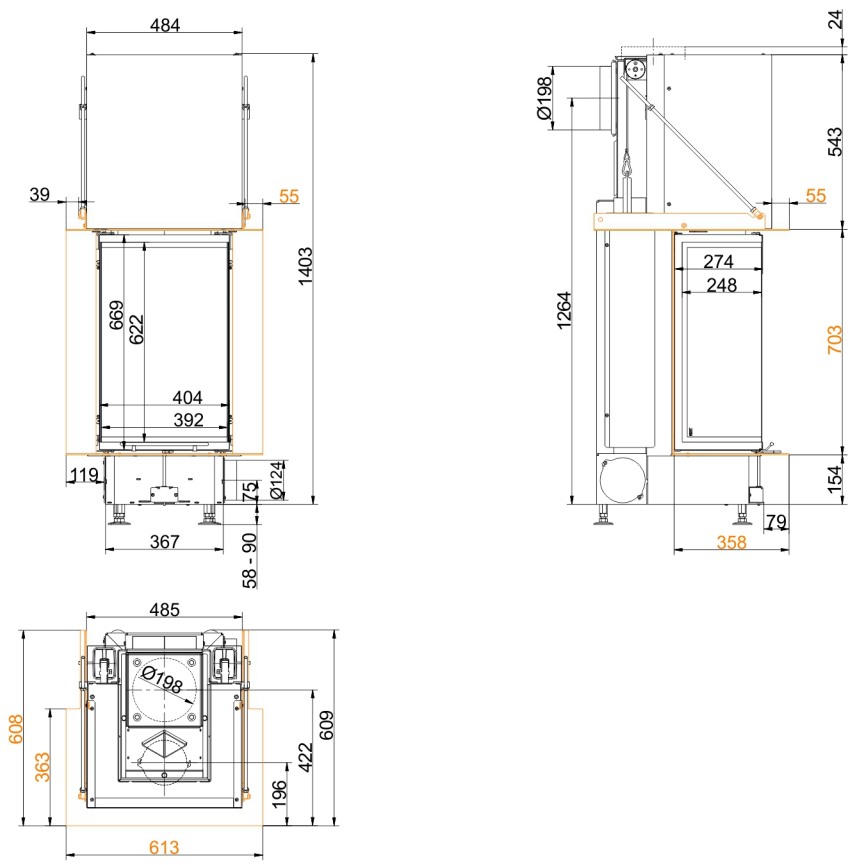

HEIZKAMINEINSÄTZE VON BRUNNER

Panorama-Kamin 70/25/40/25

Schiebetür

Stand: 2021-03-30

BRUNNER[®]
heizen auf bayerisch.

Maßblätter - Panorama-Kamin 70/25/40/25 Schiebetür

... mit Feuertischplatte

Maßblätter - Panorama-Kamin 70/25/40/25 Schiebetür

... mit Feuertischbaukante

Für Zeichnungsdaten zur CAD-Planung empfehlen wir PaletteCAD. Laufend aktualisierte Maßzeichnungen unter www.brunner.de
Rahmen/Abgasstutzen/Verbrennungsluftstutzen/Frontvarianten/Traglager farblich markiert.

Planung und Einbau - Panorama-Kamin 70/25/40/25 Schiebetür

Geprüft nach		EN 13229 W
Werte bei Betriebsweise		Nennleistung ¹⁾
Geeignet für alle Bauweisen nach Fachregel		OK
Daten für Funktionsnachweis		
Nennwärmeleistung	kW	8
Brennstoffumsatz	kg/h	2,4
Feuerungsleistung	kW	10
Abgasmassenstrom	g/s	7
Abgastemperatur nach		
metallischem Warmluftaufsatz	°C	210
notwendiger Förderdruck	Pa	12
Verbrennungsluftbedarf	m ³ /h	22
Verbrennungsluftanschluß Ø	mm	125
Wärmeverteilung		
Heizeinsatz / Nachheizfläche	%	50 / -
Sichtscheibe (Einfach- / Doppelscheibe)	%	50 / -
Luftquerschnitte ²⁾		
Zuluft	cm ²	500 / - / -
Umluft	cm ²	500 / - / -
minimale Oberfläche bei geschlossener Ofenbauweise		
wärmeabgebende Oberfläche	m ²	4
min. Abstände Feuerstätte		
zu Verkleidung, Dämmschicht	cm	6
zum Aufstellboden	cm	6
Wärmedämmung ohne / mit Luftgitter ³⁾		
Anbauwand	cm	6 / 4
Boden	cm	0
Decke	cm	19 / 14
Vormauerung bei zu schützender Wand	cm	10
Gewicht		
Gewicht Heizeinsatz / Brennkammer	kg	160 / 35
Anforderung/Grenzwerte		
Deutschland / Österreich / Schweiz / Norwegen		1.BImSchV (Stufe 2) / 15a BVG (2015) / LRV / -